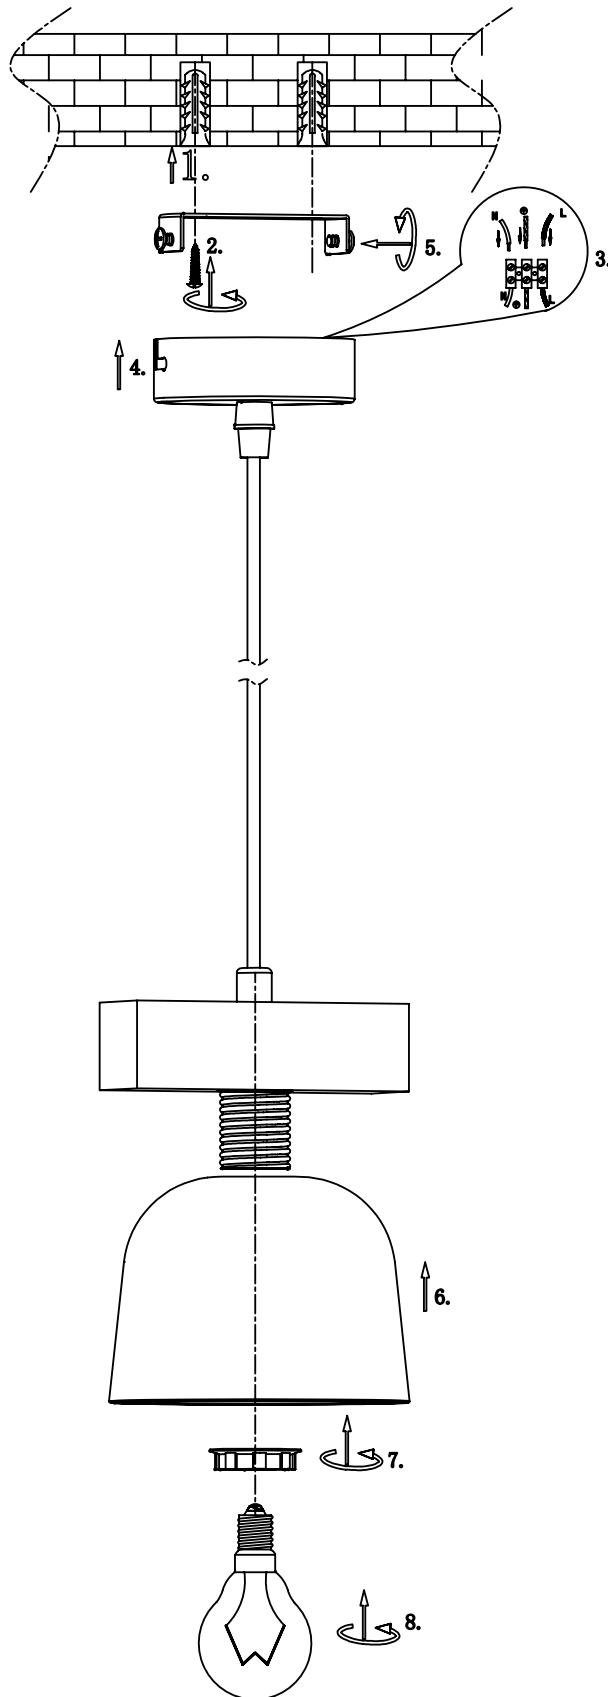

**A**

# rabalux®

Art.:3118  
E14 MAX.40W  
230V~50Hz

**B****C**