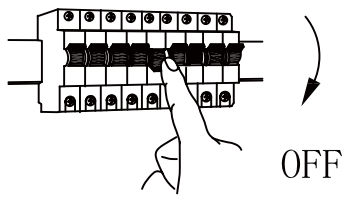

# rabalux®

Art.:3118  
E14 MAX.40W  
230V~50Hz

**B****C**